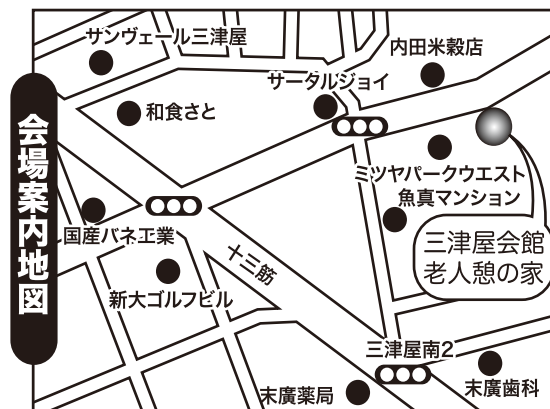

リニューアル
再結成

童謡や唱歌♪ラジオ歌謡やロシア民謡…歌声&笑い声がいっぱい!
みんなで昔懐かしの童謡名曲をお腹の底からたっぷり歌いましょう!

神崎川童謡コーラス

体験練習&活動説明会 **【入場無料/予約不要/見学自由】**

※貸し楽譜を用意しています。特に準備する物はありませんので、直接会場へのお立ち寄りも大歓迎!!

平成27年

日時: **11月2日(月)**

朝**10時00分**~11時30分

本日**10月26日**の練習会も見学参加自由!

次回の練習日は**11月9日**です。

場所: 大阪市立 **三津屋会館** 2階 会議室

※市民ならどなた様でも入場参加可能ですが、施設の利用規則により、不特定多数及び会場定員を超えないように入場制限を行います。入会及び見学の申込受付は先着順で、定員になり次第メ切りとなりますので、予めご了承下さい。

ごあいさつ
この度あなたの町の童謡コーラスが新しい仲間を迎え、再出発します! この活動の魅力と役割を広く市民の皆様に啓発するために**参加無料の説明会(体験合唱会)**を開催します。童謡や唱歌の易しい歌唄を大斉唱して、お腹の底から歌って♪笑つての楽しい時間を過ごしましょう! 地域活動に入会して継続する事もでき、NPO支援の**曲集プレゼント**の制度有(詳しくは裏面を) さあ! 歌の力で人生を明るく、寝たきりゼロ、引きこもりゼロ、元気な90才、100才代を目指し、アタタも童謡コーラスの歌仲間になろう!